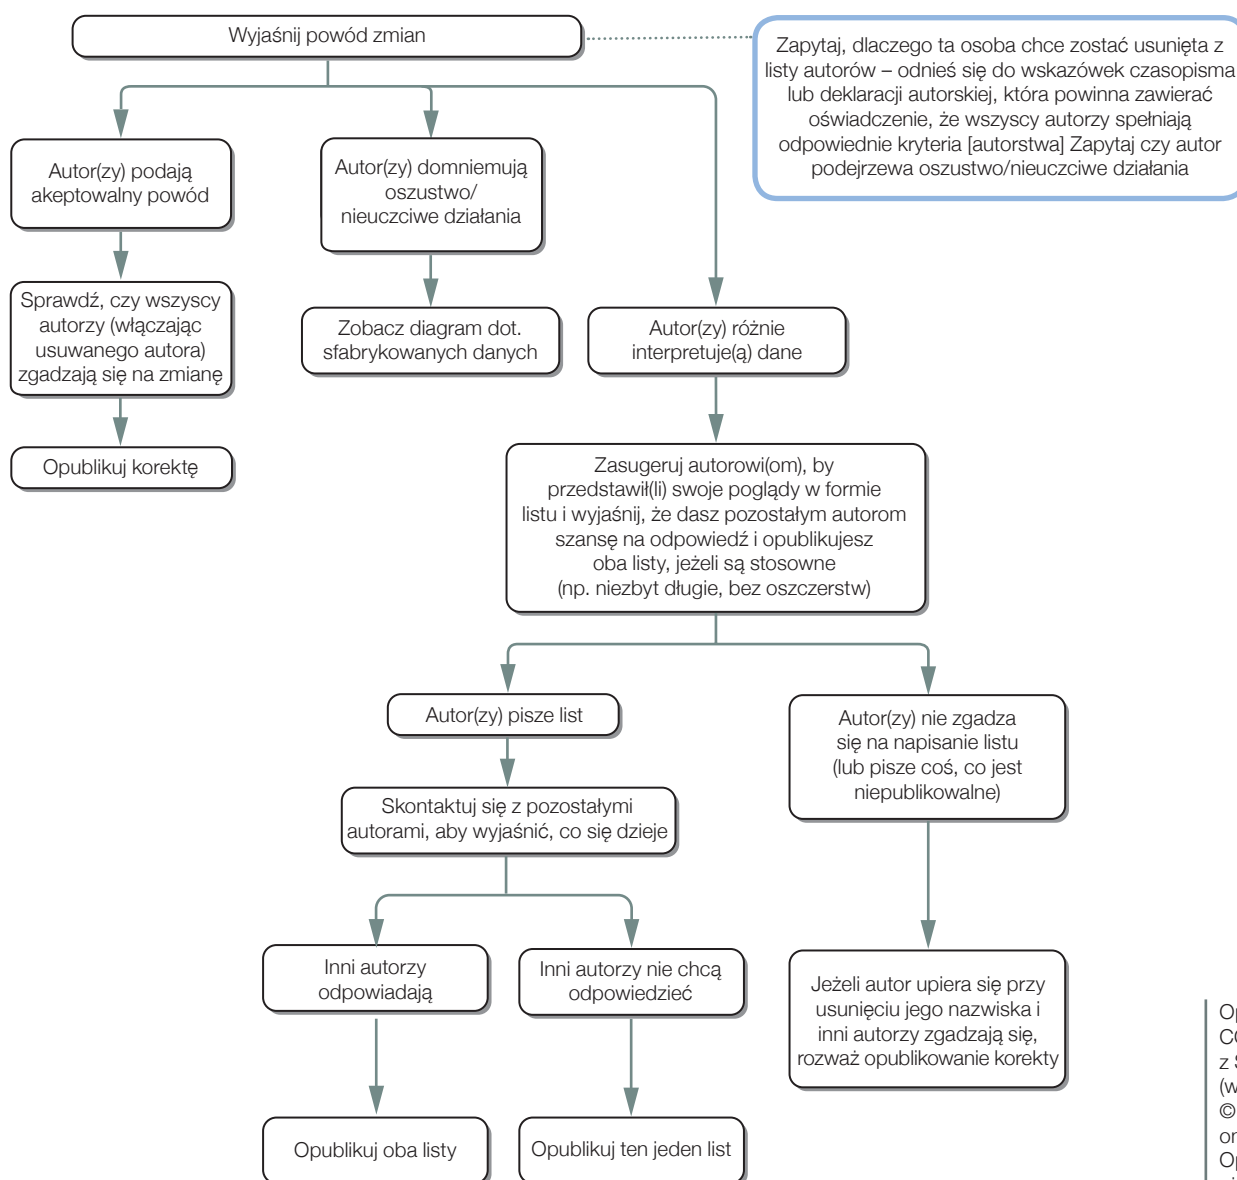

# Zmiany na liście autorów

## (d) Prośba o usunięcie autora po opublikowaniu

Opracowane dla COPE przez Liz Wager z Sideview (www.lizwager.com) © 2013 Committee on Publication Ethics Opublikowane po raz pierwszy w 2006 r.

Tłumaczenie: Ewa Rozkosz i Sylwia Ufnalska